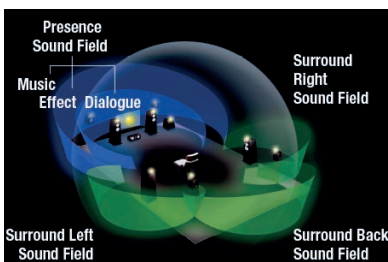

CINEMA DSP 3D pro filmy, hudbu a hry

Tato jedinečná technologie vytváření zvukového pole Yamaha byla vytvořena kombinací naměřených dat zvukového pole s digitálním zpracováním signálu. Digitalizací tohoto obrovského množství informací a jejich začleněním do vyhrazených LSI zařízení efektivně reprodukuje prostory koncertních sálů a hudebních klubů ve vaší domácnosti.