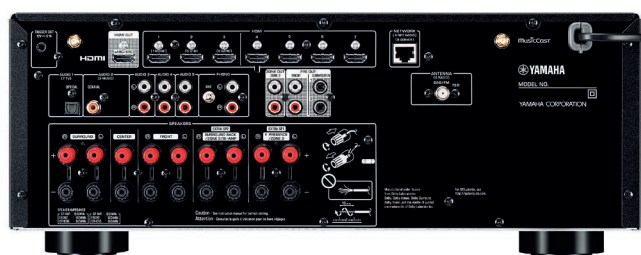

Bezdrátový zadní reproduktor

Propojte tento AV receiver s bezdrátovým reproduktorem MusicCast 50 nebo MusicCast 20 a vychutnejte si úžasné pohodlí domácího kina s bezdrátovým prostorovým zvukem. Navíc získáte ohromně realistický zvuk bez nevzhledných kabelů a nepořádku. Snadno proměňte svůj obývací pokoj ve speciální zábavní místnost, ve které si budete moci plně vychutnat filmy a hudbu.

Zadní panel (evropský model)